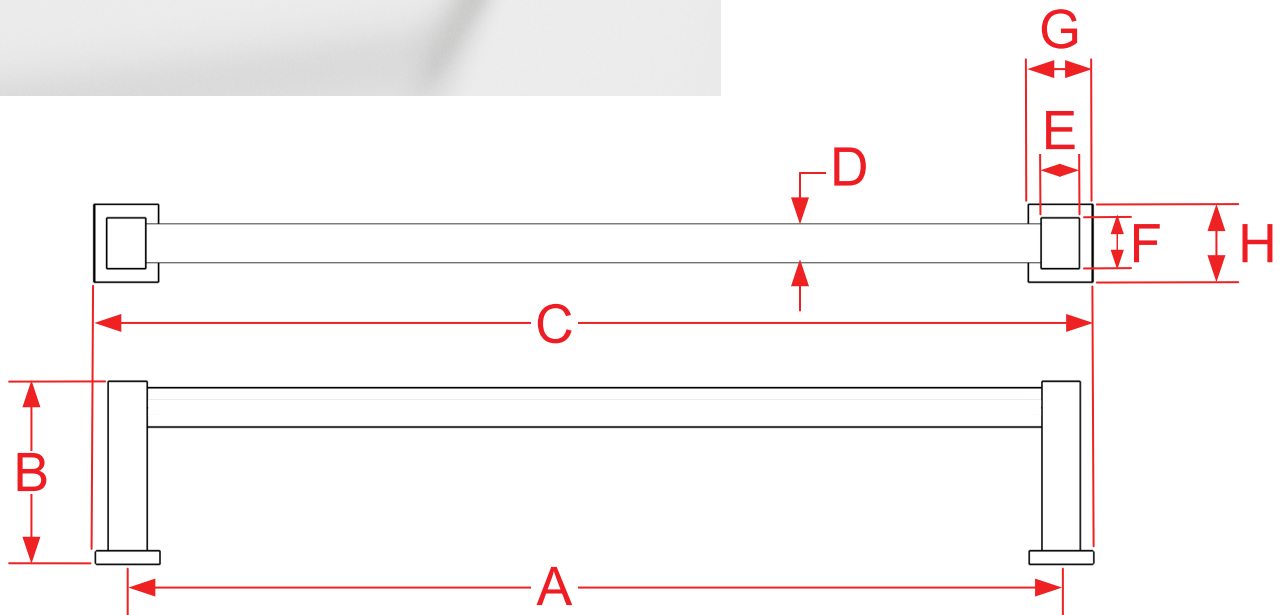

45 Series Towel Bars

Finishes for Life
TARNISH-FREE GUARANTEED

Part #	A Center to Center	B Projection	C Overall	D Bar Width	E Post Width	F Post Height	G Rose Width	H Rose Height
45-12	12.0000"	3.5000"	13.2500"	0.7500"	0.7500"	1.0000"	1.2500"	1.5000"
45-18	18.0000"	3.5000"	19.2500"	0.7500"	0.7500"	1.0000"	1.2500"	1.5000"
45-24	24.0000"	3.5000"	25.2500"	0.7500"	0.7500"	1.0000"	1.2500"	1.5000"
45-30	30.0000"	3.5000"	31.2500"	0.7500"	0.7500"	1.0000"	1.2500"	1.5000"